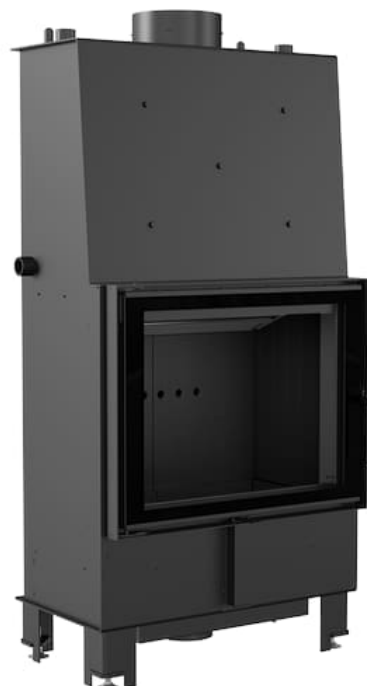

Kominek z płaszczem wodnym LUCY 16 kW Ø 200 czarne wyłożenie

SKU: LUCY/PW/16/W/BLACK EAN: 5902539500677

9 480,00 zł

Dane techniczne

Ogólne

Kolor Wyłożenia	Czarny
Moc nominalna (kW)	16
Zakres mocy grzewczej (kW)	7.0 - 19.0
Sprawność cieplna (%)	84
Max ciśnienie robocze (bar)	2
Pojemność wody (l)	39
Temperatura spalin (oC)	200
Rodzaj paliwa	sezonowane drewno liściaste (wilgotność ≤20%)
System otwierania drzwi	w lewo
Domykanie	False
Średnica wylotu spalin (mm)	200

Certyfikaty / Zgodność

Spełnia kryteria	Ekoprojekt, Rekuperacja, Kratki PRO, BImSchV 2
------------------	---

Parametry fizyczne

Szerokość (cm)	85.6
Wysokość (cm)	138.4
Głębokość (cm)	40.7
Waga (kg)	257

Efektywność Energetyczna

Klasa energetyczna	A+
Średnia moc z wody (kW)	10
współczynnik EEI	110.62

Wyposażenie

Cechy konstrukcji

**Dolot powietrza - wbudowany,
Ozdobna szyba typu glass,
Popielnik, Wyłożenie komory
spalania**