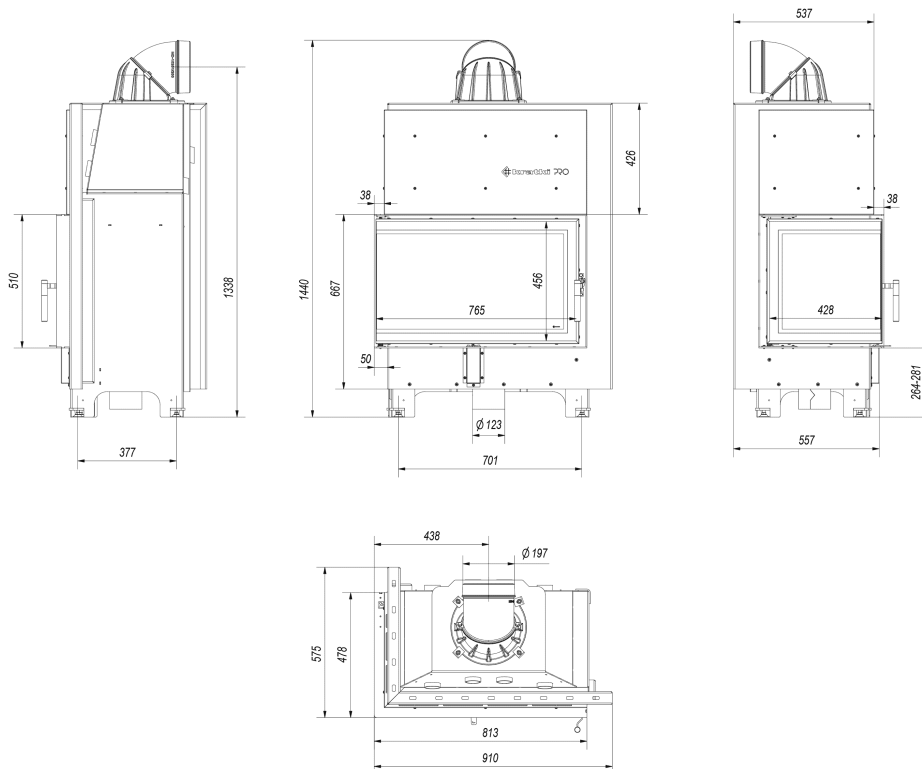

Certyfikaty / Zgodność

Spełnia kryteria

**Ekoprojekt, Rekuperacja, Kratki
PRO, BImSchV 2**

Efektywność Energetyczna

Klasa energetyczna

A+

współczynnik EEI

109.3

Wyposażenie

Cechy konstrukcji

**Dolot powietrza - wbudowany,
Ozdobna szyba typu glass,
Wyłożenie komory spalania**

MBO/L/BS/SG