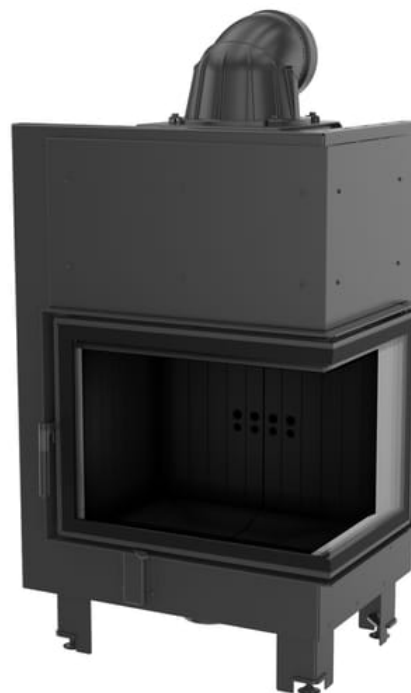

Kominek powietrzny stalowy MBZ prawy BS 13 kW Ø 200 czarne wyłożenie

SKU: MBZ/P/BS/BLACK EAN: 5901350033173

9 070,00 zł

Dane techniczne

Ogólne

Wersja	Prawy
Kolor	Czarny
Moc nominalna (kW)	13
Rodzaj paliwa	sezonowane drewno liściaste (wilgotność ≤20%)
Sprawność cieplna (%)	81
Temperatura spalin (oC)	235
Minimalne wymagane pole czynne kratki wylotowych (cm ²)	≥900
Minimalne wymagane pole czynne kratki wlotowych (cm ²)	≥700
Zakres mocy grzewczej (kW)	6.0 - 16.0
System otwierania drzwi	w prawo
Kolor Wyłożenia	Czarny
Rodzaj frontu	Front stalowy z szybą malowaną
Domykanie	False
Średnica wylotu spalin (mm)	200

Parametry fizyczne

Waga (kg)	200
Wysokość (cm)	140
Głębokość (cm)	53.7
Szerokość (cm)	77.5

Certyfikaty / Zgodność

Spełnia kryteria

**Ekoprojekt, Rekuperacja, Kratki
PRO, BImSchV 2**

Efektywność Energetyczna

Klasa energetyczna

A

współczynnik EEI

106.705

Wyposażenie

Cechy konstrukcji

**Dolot powietrza - wbudowany,
Ozdobna szyba typu glass,
Wyłożenie komory spalania**