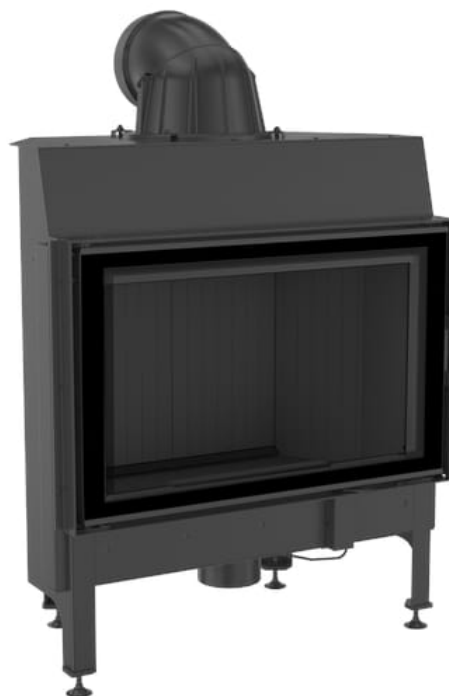

Kominek powietrzny stalowy NADIA 12 kW Ø 200 czarne wyłożenie

SKU: NADIA/12/BLACK EAN: 5901350034095

8 020,00 zł

Dane techniczne

Ogólne

Wersja	Prosty
Kolor	Czarny
Moc nominalna (kW)	12
Rodzaj paliwa	sezonowane drewno liściaste (wilgotność ≤20%)
Sprawność cieplna (%)	80
Temperatura spalin (oC)	245
Minimalne wymagane pole czynne kratek wylotowych (cm ²)	≥900
Minimalne wymagane pole czynne kratek wlotowych (cm ²)	≥700
Zakres mocy grzewczej (kW)	8.0 - 16.0
System otwierania drzwi	w lewo
Kolor Wyłożenia	Czarny
Rodzaj frontu	Front stalowy z szybą malowaną
Domykanie	False
Średnica wylotu spalin (mm)	200

Parametry fizyczne

Waga (kg)	149
Wysokość (cm)	121.1
Głębokość (cm)	41.8
Szerokość (cm)	83.4

Certyfikaty / Zgodność

Spełnia kryteria **Ekoprojekt, Rekuperacja, Kratki PRO, BImSchV 2**

Efektywność Energetyczna

Klasa energetyczna **A**
współczynnik EEI **105.4**

Wyposażenie

Cechy konstrukcji **Dolot powietrza - wbudowany,
Ozdobna szyba typu glass,
Wyłożenie komory spalania**