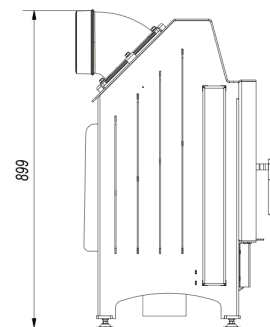

Kominek powietrzny stalowy ZIBI 11 kW Ø 180 czarne wyłożenie

SKU: ZIBI/PF/BLACK EAN: 5903950216277

5 100,00 zł

Dane techniczne

Ogólne

Wersja	Prosty
Kolor	Czarny
Moc nominalna (kW)	11
Rodzaj paliwa	sezonowane drewno liściaste (wilgotność ≤20%)
Sprawność cieplna (%)	80
Temperatura spalin (oC)	290
Minimalne wymagane pole czynne krętek wylotowych (cm ²)	≥900
Minimalne wymagane pole czynne krętek wlotowych (cm ²)	≥700
Zakres mocy grzewczej (kW)	4.5 - 14.0
System otwierania drzwi	w lewo
Kolor Wyłożenia	Czarny
Rodzaj frontu	Front stalowy z szybą ceramiczną
Domykanie	False
Średnica wylotu spalin (mm)	180

Parametry fizyczne

Waga (kg)	160
Wysokość (cm)	87.3
Głębokość (cm)	44
Szerokość (cm)	76.5

Certyfikaty / Zgodność

Spełnia kryteria **Ekoprojekt, Rekuperacja, BImSchV 2**

Efektywność Energetyczna

Klasa energetyczna **A**
współczynnik EEI **105.4**

Wyposażenie

Cechy konstrukcji **Dolot powietrza - wbudowany,
Wyłożenie komory spalania**

ZIBI