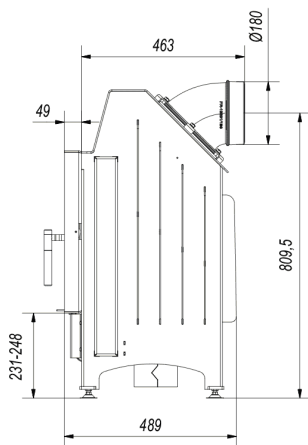

Kominek powietrzny stalowy ZIBI 11 kW Ø 180 czarne wyłożenie

SKU: ZIBI/PF/BLACK EAN: 5903950216277

5 100,00 zł

Dane techniczne

Ogólne

Wersja	Prosty
Kolor	Czarny
Moc nominalna (kW)	11
Rodzaj paliwa	sezonowane drewno liściaste (wilgotność ≤20%)
Sprawność cieplna (%)	80
Temperatura spalin (oC)	290
Minimalne wymagane pole czynne krętek wylotowych (cm ²)	≥900
Minimalne wymagane pole czynne krętek wlotowych (cm ²)	≥700
Zakres mocy grzewczej (kW)	4.5 - 14.0
System otwierania drzwi	w lewo
Kolor Wyłożenia	Czarny
Rodzaj frontu	Front stalowy z szybą ceramiczną
Domykanie	False
Średnica wylotu spalin (mm)	180

Parametry fizyczne

Waga (kg)	160
Wysokość (cm)	87.3
Głębokość (cm)	44
Szerokość (cm)	76.5

Certyfikaty / Zgodność

Spełnia kryteria **Ekoprojekt, Rekuperacja, BImSchV 2**

Efektywność Energetyczna

Klasa energetyczna **A**
współczynnik EEI **105.4**

Wyposażenie

Cechy konstrukcji **Dolot powietrza - wbudowany,
Wyłożenie komory spalania**

ZIBI