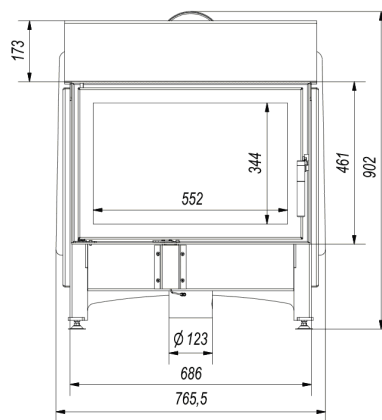

Kominek powietrzny stalowy ZIBI 11 kW Ø 180 czarne wyłożenie

SKU: ZIBI/PF/BLACK EAN: 5903950216277

5 100,00 zł

Dane techniczne

Ogólne

Wersja	Prosty
Kolor	Czarny
Moc nominalna (kW)	11
Rodzaj paliwa	sezonowane drewno liściaste (wilgotność ≤20%)
Sprawność cieplna (%)	80
Temperatura spalin (oC)	290
Minimalne wymagane pole czynne krętek wylotowych (cm ²)	≥900
Minimalne wymagane pole czynne krętek wlotowych (cm ²)	≥700
Zakres mocy grzewczej (kW)	4.5 - 14.0
System otwierania drzwi	w lewo
Kolor Wyłożenia	Czarny
Rodzaj frontu	Front stalowy z szybą ceramiczną
Domykanie	False
Średnica wylotu spalin (mm)	180

Parametry fizyczne

Waga (kg)	160
Wysokość (cm)	87.3
Głębokość (cm)	44
Szerokość (cm)	76.5

Certyfikaty / Zgodność

Spełnia kryteria **Ekoprojekt, Rekuperacja, BImSchV 2**

Efektywność Energetyczna

Klasa energetyczna **A**
współczynnik EEI **105.4**

Wyposażenie

Cechy konstrukcji **Dolot powietrza - wbudowany,
Wyłożenie komory spalania**

ZIBI