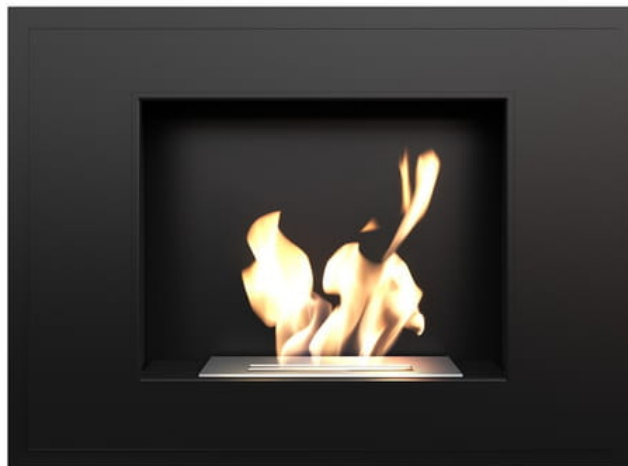

Biokominek wiszący ALPHA czarny certyfikat TÜV

SKU: ALPHA/CZARNY/TUV EAN: 5901350073094

1 170,00 zł

Dane techniczne

Ogólne

Kolor	Czarny
Pojemność biowkładki	0,5
Długość linii ognia	25
Pojemnik na paliwo	5,2 x 30 x 10

Parametry fizyczne

Waga (kg)	16.8
Szerokość (cm)	80
Wysokość (cm)	59
Głębokość (cm)	17.4

Certyfikaty / Zgodność

Spełnia kryteria	TUV
------------------	------------