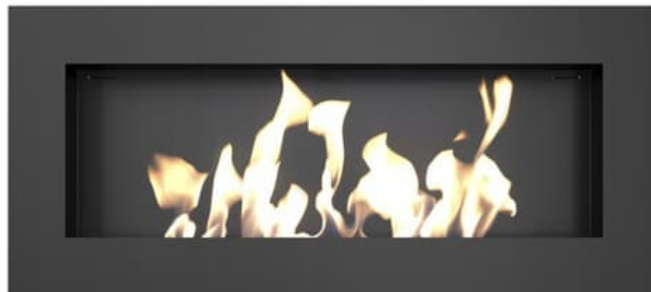

Biokominek wiszący DELTA SLIM czarny certyfikat TÜV

SKU: DELTA2/CZARNY/SLIM/TUV EAN: 5901350011706

500,00 zł

Dane techniczne

Ogólne

Kolor	Czarny
Pojemność biowkładki	0,4
Długość linii ognia	50
Pojemnik na paliwo	4,7 x 56,5 x 5,6