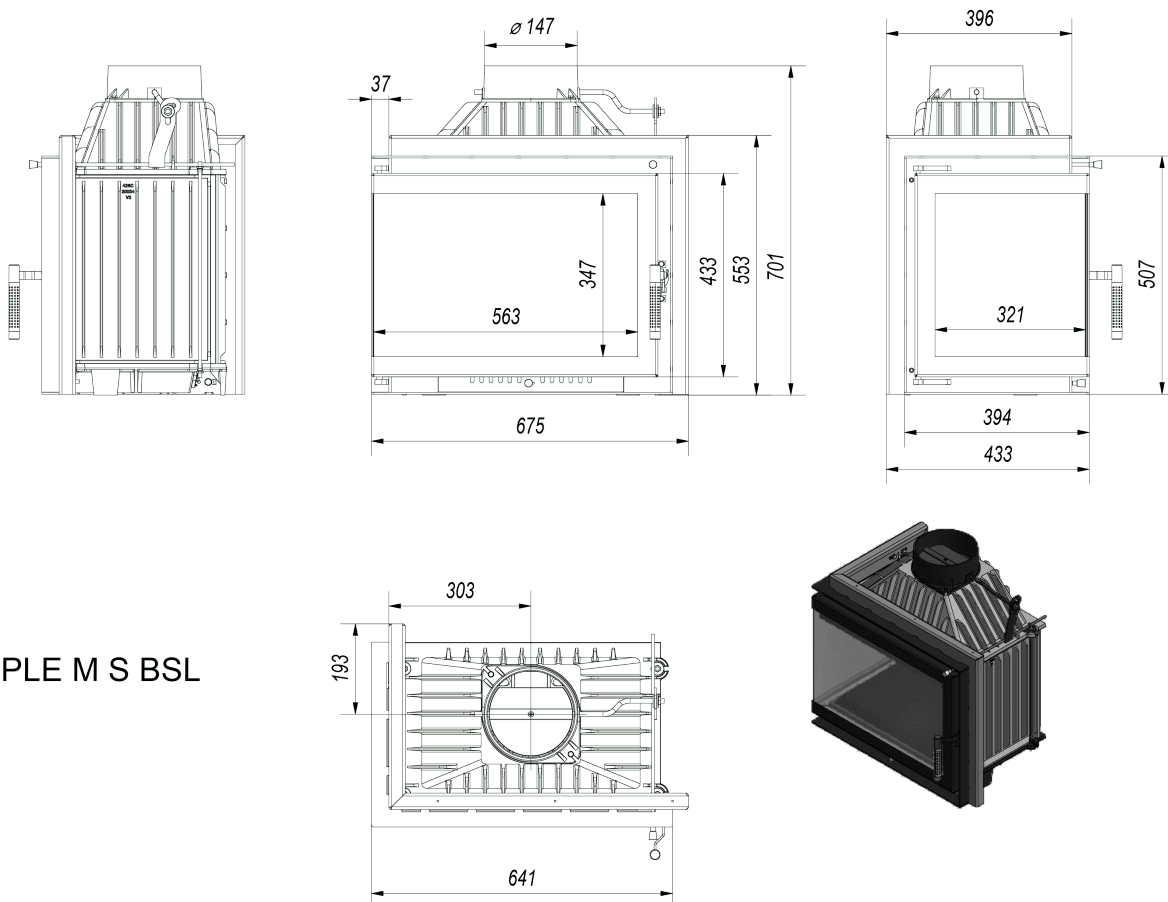

Kominek powietrzny żeliwny SIMPLE lewy BS 8 kW Ø 150

SKU: SIMPLE/M/S/L/BS/150 EAN: 5902539505702

4 050,00 zł

Dane techniczne

Ogólne

Wersja	Lewy
Moc nominalna (kW)	8
Zakres mocy grzewczej (kW)	3.0 - 10.0
Sprawność cieplna (%)	80
Temperatura spalin (oC)	238
Max długość polan (cm)	33
Minimalne wymagane pole czynne kratki wlotowych (cm ²)	≥500
Minimalne wymagane pole czynne kratki wylotowych (cm ²)	≥700
Średnica wylotu spalin (mm)	150
Kolor	Czarny
Domykanie	Nie
Materiał	Żeliwo
Kierunek otwierania drzwi	W Lewo

EAN **5902539505702**

Parametry fizyczne

Szerokość (cm) **67.5**

Wysokość (cm) **70.1**

Głębokość (cm) **43.3**

Waga (kg) **115**

SIMPLE M S BSL