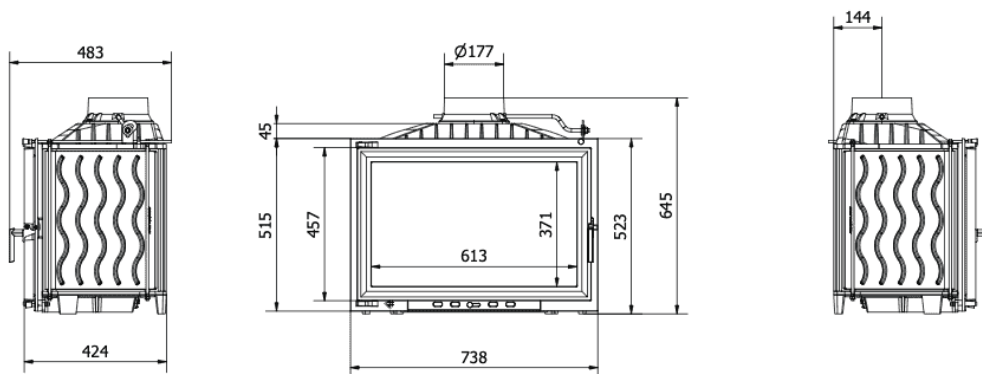

Kominek powietrzny żeliwny WIKTOR 14 kW Ø 180

SKU: WIKTOR/180 EAN: 5901350010952

3 470,00 zł

Dane techniczne

Ogólne

Wersja	Prosty
Moc nominalna (kW)	14
Zakres mocy grzewczej (kW)	6-18
Sprawność cieplna (%)	80
Temperatura spalin (oC)	300
Max długość polan (cm)	45
Średnica wylotu spalin (mm)	180
Kolor	Czarny
Domykanie	Nie
Materiał	Żeliwo
Kierunek otwierania drzwi	W Lewo

Informacje dodatkowe

Rodzaj frontu	Front żeliwny z szybą ceramiczną
Rodzaj paliwa	Sezonowane Drewno Liściaste (Wilgotność ≤20%)
EAN	5901350010952

Parametry fizyczne

Szerokość (cm)	73.8
Wysokość (cm)	64.5
Głębokość (cm)	38.4
Waga (kg)	112