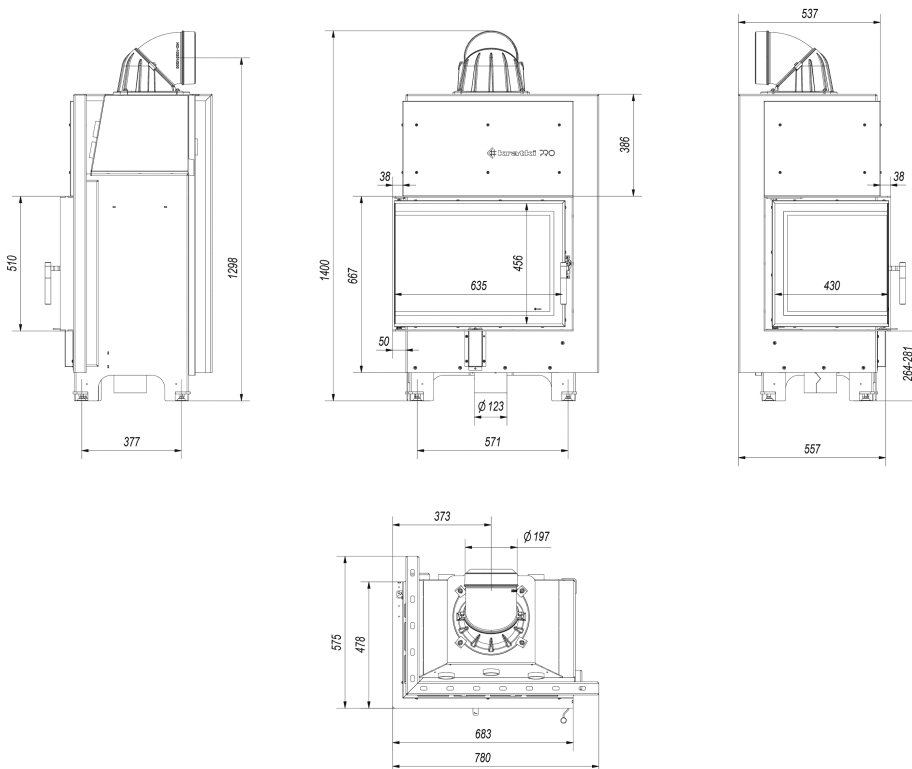

Certyfikaty / Zgodność

Spełnia kryteria **Ekoprojekt, Rekuperacja, Kratki PRO, BImSchV 2**

Efektywność Energetyczna

Klasa energetyczna **A**
współczynnik EEI **106.705**

Wyposażenie

Cechy konstrukcji **Dolot powietrza - wbudowany,
Ozdobna szyba typu glass,
Wyłożenie komory spalania**

MBZ/L/BS/SG